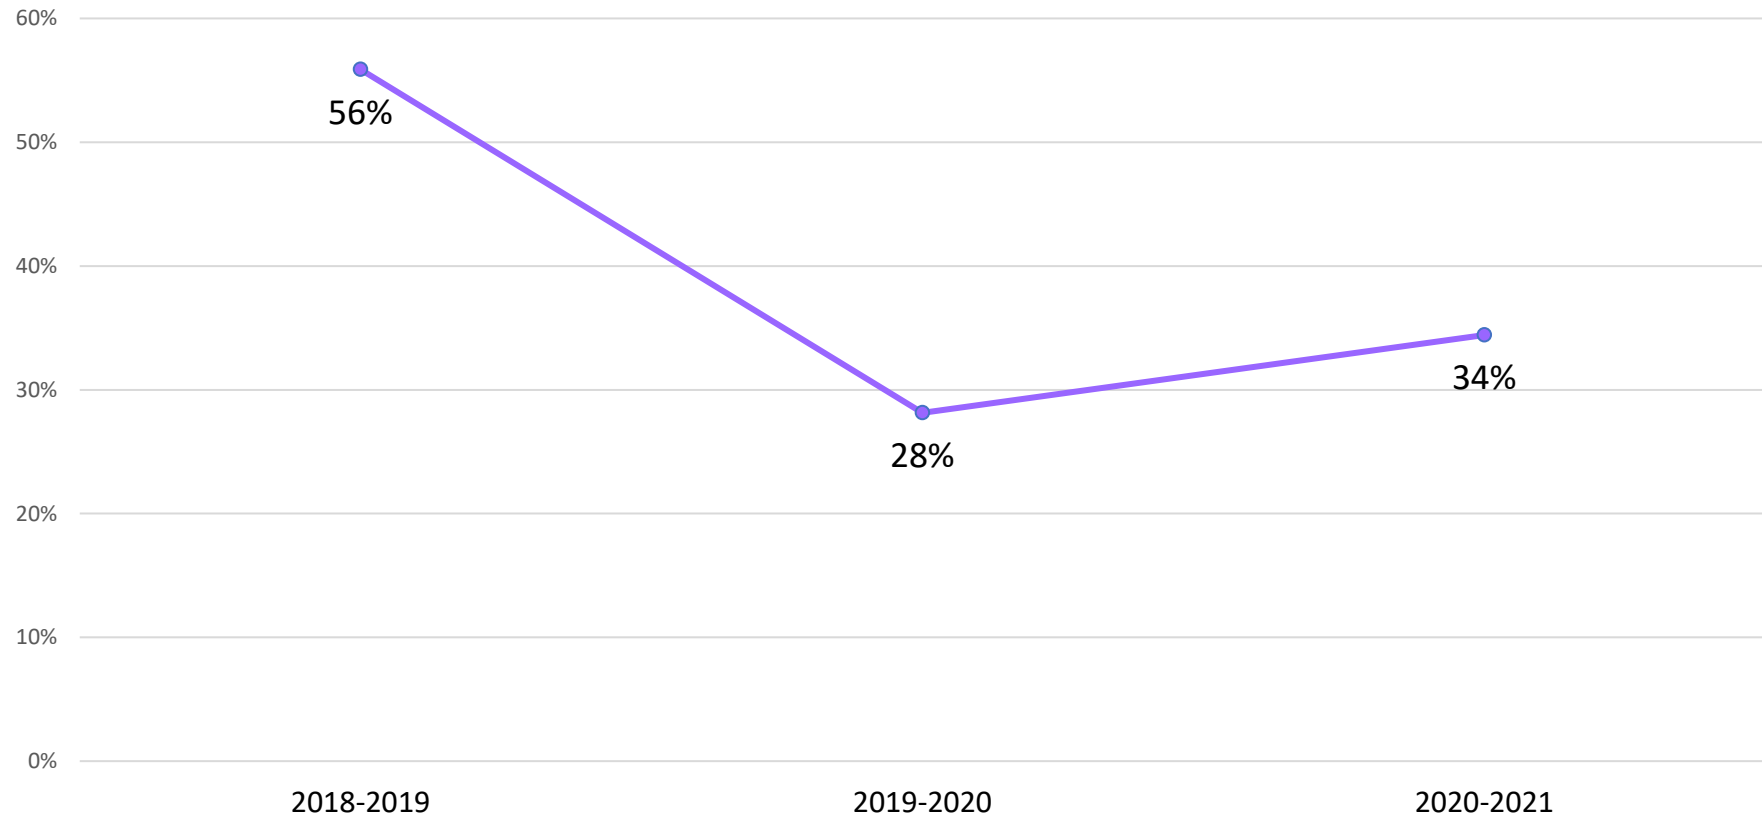

15/agosto/2022

Violencia familiar

Violencia familiar

Comportamiento del delito de violencia familiar en Jalisco (2018-2021)

Durante los últimos cuatro años, en Jalisco se ha presentado un promedio anual de 11,104 casos de violencia familiar.

Violencia familiar

COMPORTAMIENTO DEL DELITO DE VIOLENCIA FAMILIAR EN JALISCO (ENERO 2021-JULIO 2022)

En la entidad se han presentado 7,592 casos en lo que va de 2022, según cifras oficiales.

Fuente: Plataforma de Seguridad Jalisco; última revisión: 15 de agosto de 2022.

Fuente: Instituto de Información Estadística y Geográfica de Jalisco (IIEG) del 1 de enero 2022 al 31 de julio de 2022.

Violencia familiar

Análisis por tasa

COMPORTAMIENTO DEL CRECIMIENTO ANUAL DE LA TASA DE VIOLENCIA FAMILIAR EN JALISCO (2018-2021)

Fuente: Instituto de Información Estadística y Geográfica de Jalisco (IIEG) del 1 de enero 2018 al 31 de diciembre 2021.

Violencia familiar

Monitoreo de prensa

Registros en prensa sobre eventos de probable violencia familiar en Jalisco (2021-2022)