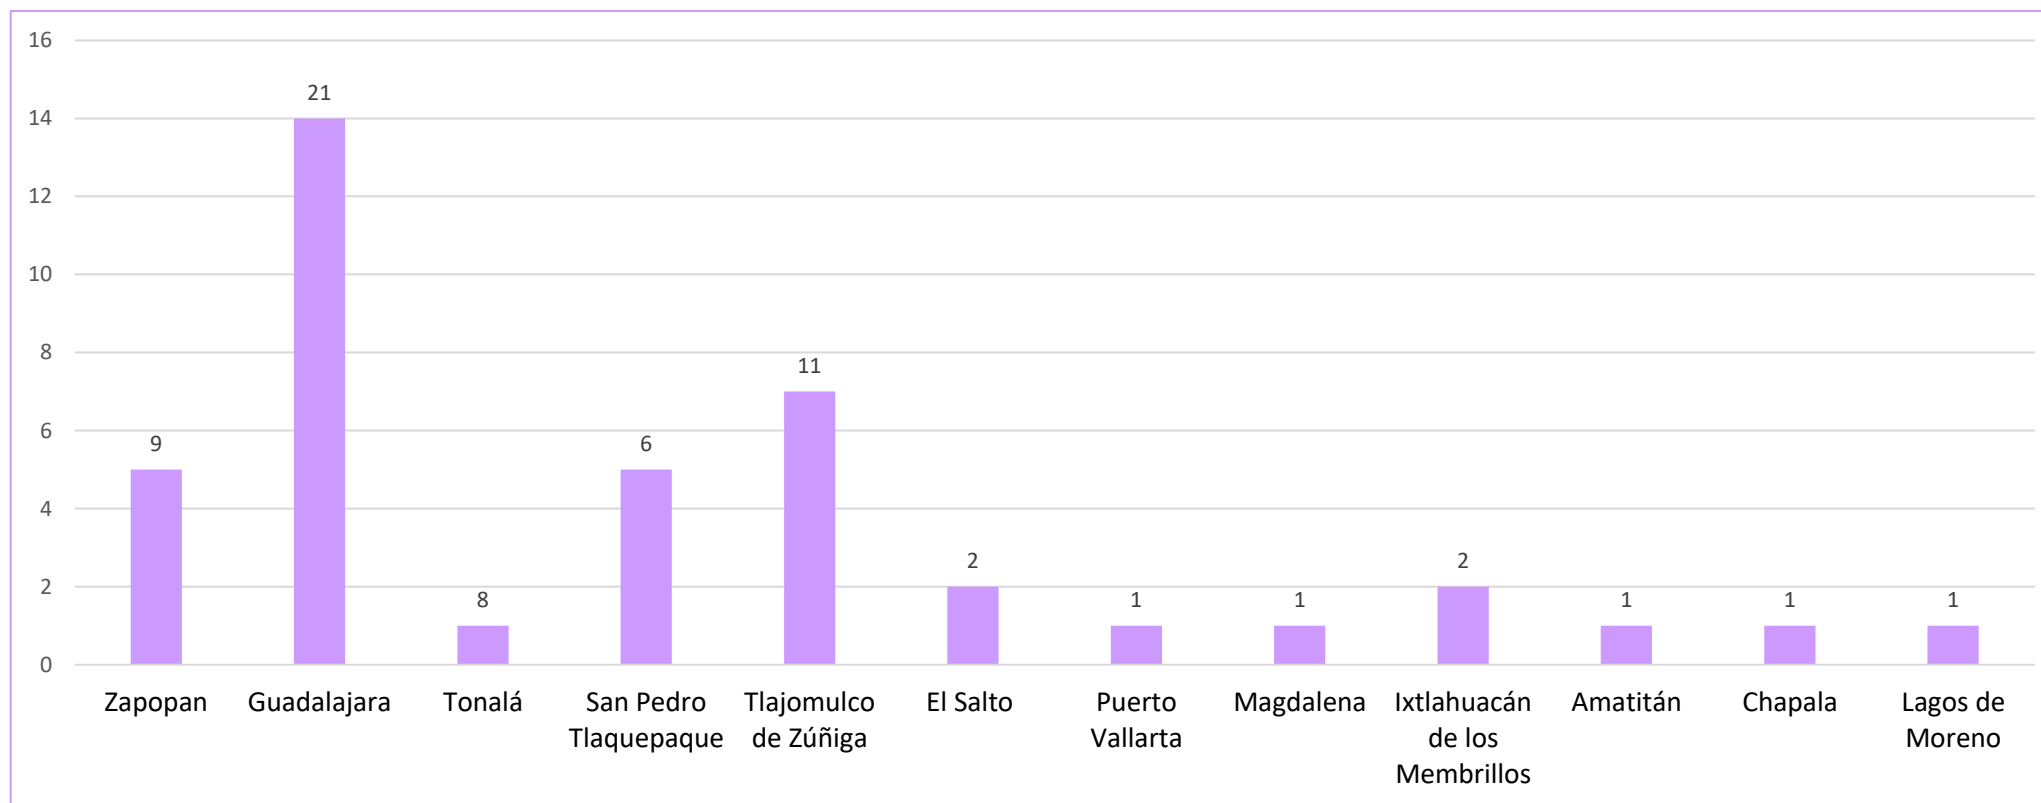

Violencia familiar

COMPORTAMIENTO DEL DELITO DE VIOLENCIA FAMILIAR EN JALISCO (ENERO 2021-JULIO 2022)

En la entidad se han presentado 7,592 casos en lo que va de 2022, según cifras oficiales.

Fuente: Plataforma de Seguridad Jalisco; última revisión: 15 de agosto de 2022.

Distribución del delito de violencia familiar en Jalisco, según lugar de ocurrencia (enero-julio 2022)

Fuente: Plataforma de Seguridad Jalisco; última revisión: 15 de agosto de 2022.

Municipios de Jalisco con mayor número de casos de violencia familiar (2022)

Fuente: Instituto de Información Estadística y Geográfica de Jalisco (IIEG) del 1 de enero 2018 al 31 de diciembre 2021.

Violencia familiar

Monitoreo de prensa

Registros en prensa sobre eventos de probable violencia familiar en Jalisco (2021-2022)

Fecha de publicación	Municipio	Colonia	Víctimas	Situación
10/01/2022	Guadalajara	San Juan de Dios	1	Mujer agredida por pareja sentimental.
24/01/2022	Zapopan	Vistas de Tesistán	1	Mujer agredida por pareja sentimental.
29/01/2022	Tlajomulco de Zúñiga	Villas de Andalucía	1	Localización de cuerpo de bebé con aparente maltrato físico.
02/02/2022	Zapopan	Mesa Colorada	1	Localización de cuerpo de bebé con aparente maltrato físico.
05/02/2022	Lagos de Moreno	Privada Morelos	1	Localización de cuerpo de bebé con aparente maltrato físico.
07/03/2022	Guadalajara	Zona Centro	2	Localización de dos niñas con señales de maltrato, abandonadas en hotel.