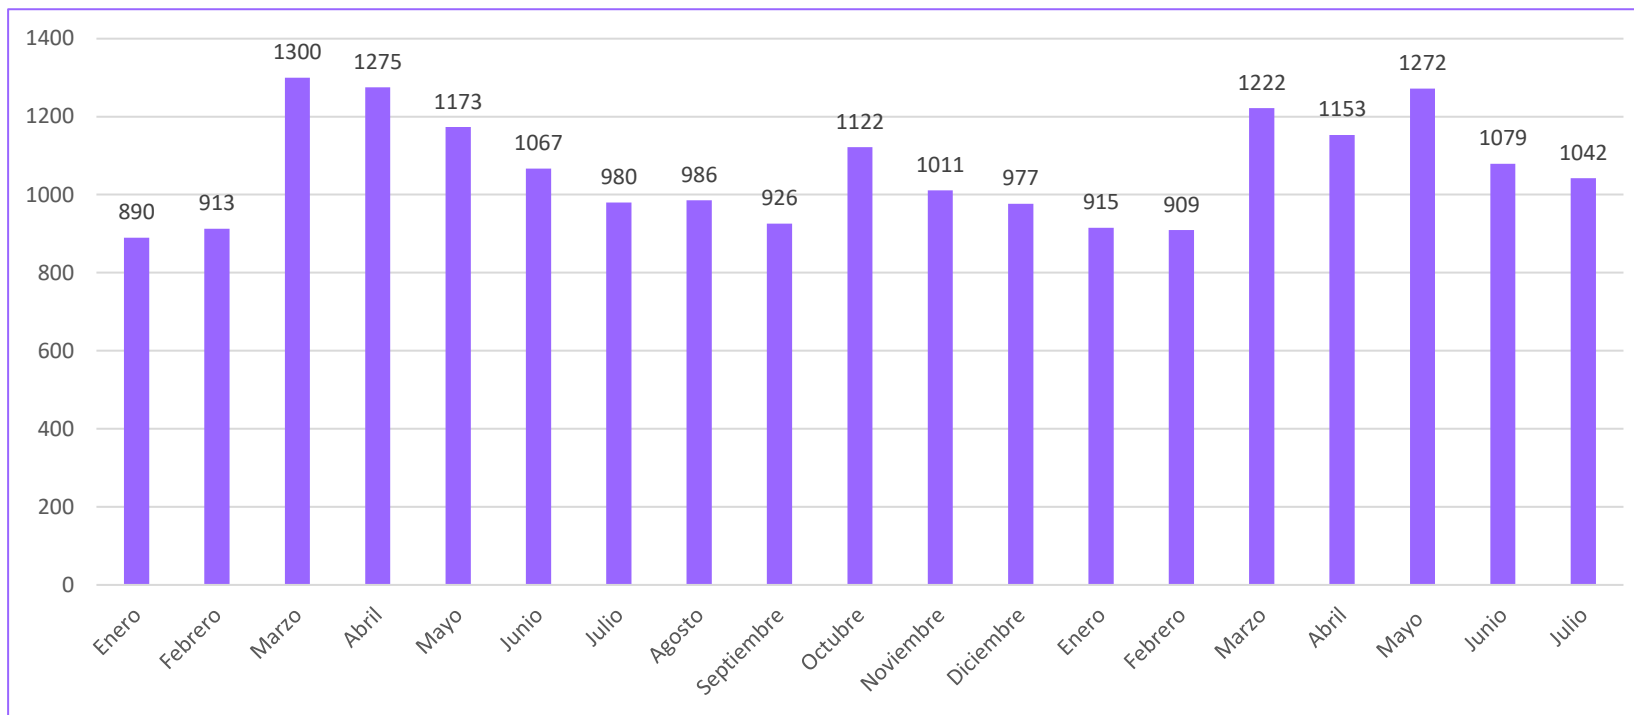

15/agosto/2022

Violencia familiar

Violencia familiar

Comportamiento del delito de violencia familiar en Jalisco (2018-2021)

Durante los últimos cuatro años, en Jalisco se ha presentado un promedio anual de 11,104 casos de violencia familiar.

Violencia familiar

COMPORTAMIENTO DEL DELITO DE VIOLENCIA FAMILIAR EN JALISCO (ENERO 2021-JULIO 2022)

En la entidad se han presentado 7,592 casos en lo que va de 2022, según cifras oficiales.

Fuente: Plataforma de Seguridad Jalisco; última revisión: 15 de agosto de 2022.

Distribución del delito de violencia familiar en Jalisco, según lugar de ocurrencia (enero-julio 2022)

Fuente: Plataforma de Seguridad Jalisco; última revisión: 15 de agosto de 2022.

Municipios de Jalisco con mayor número de casos de violencia familiar (2022)