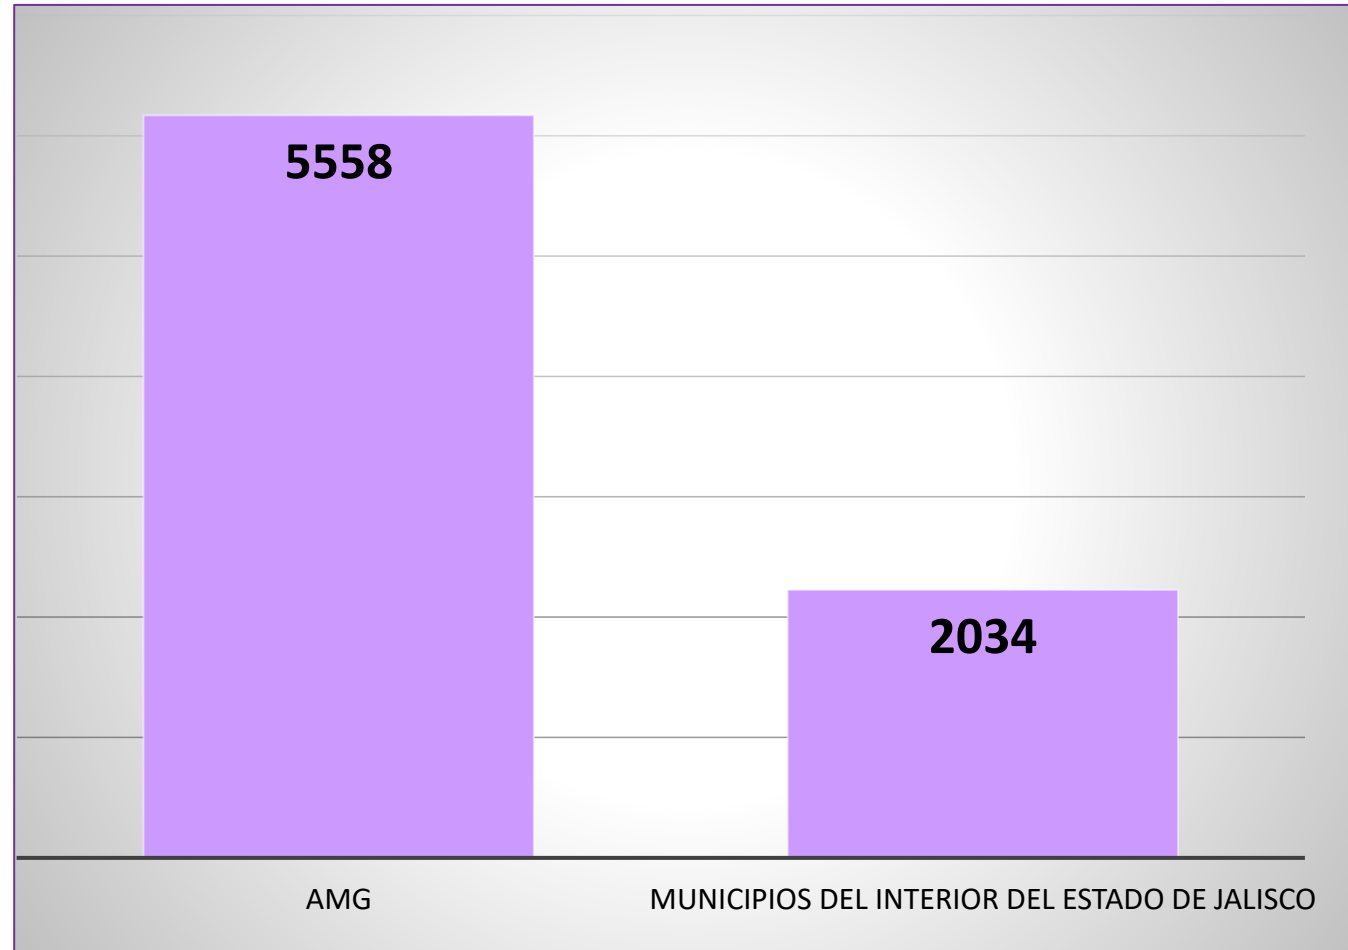

15/agosto/2022

Violencia familiar

Violencia familiar

Comportamiento del delito de violencia familiar en Jalisco (2018-2021)

Durante los últimos cuatro años, en Jalisco se ha presentado un promedio anual de 11,104 casos de violencia familiar.

Violencia familiar

COMPORTAMIENTO DEL DELITO DE VIOLENCIA FAMILIAR EN JALISCO (ENERO 2021-JULIO 2022)

En la entidad se han presentado 7,592 casos en lo que va de 2022, según cifras oficiales.

Fuente: Plataforma de Seguridad Jalisco; última revisión: 15 de agosto de 2022.

Distribución del delito de violencia familiar en Jalisco, según lugar de ocurrencia (enero-julio 2022)

Fuente: Plataforma de Seguridad Jalisco; última revisión: 15 de agosto de 2022.

Municipios de Jalisco con mayor número de casos de violencia familiar (2022)

Fuente: Instituto de Información Estadística y Geográfica de Jalisco (IIEG) del 1 de enero 2022 al 31 de julio de 2022.

Violencia familiar

Análisis por tasa

COMPORTAMIENTO DEL CRECIMIENTO ANUAL DE LA TASA DE VIOLENCIA FAMILIAR EN JALISCO (2018-2021)