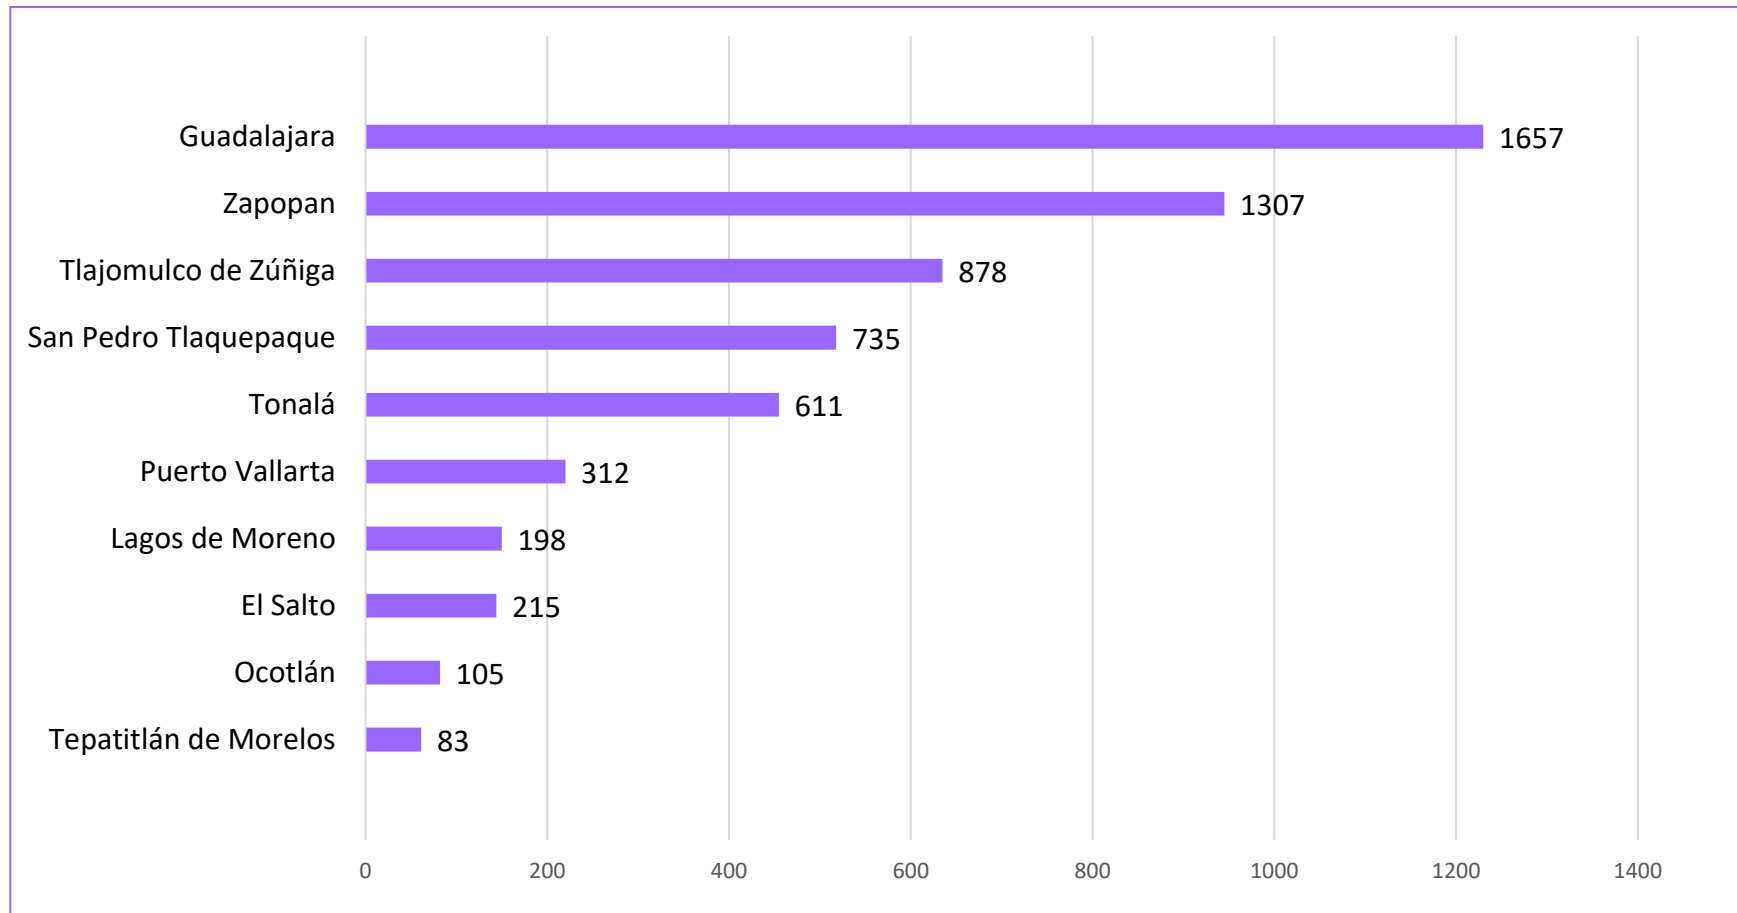

15/agosto/2022

Violencia familiar

Violencia familiar

Comportamiento del delito de violencia familiar en Jalisco (2018-2021)

Durante los últimos cuatro años, en Jalisco se ha presentado un promedio anual de 11,104 casos de violencia familiar.

Violencia familiar

COMPORTAMIENTO DEL DELITO DE VIOLENCIA FAMILIAR EN JALISCO (ENERO 2021-JULIO 2022)

En la entidad se han presentado 7,592 casos en lo que va de 2022, según cifras oficiales.

Fuente: Plataforma de Seguridad Jalisco; última revisión: 15 de agosto de 2022.

Distribución del delito de violencia familiar en Jalisco, según lugar de ocurrencia (enero-julio 2022)

Fuente: Plataforma de Seguridad Jalisco; última revisión: 15 de agosto de 2022.

Municipios de Jalisco con mayor número de casos de violencia familiar (2022)