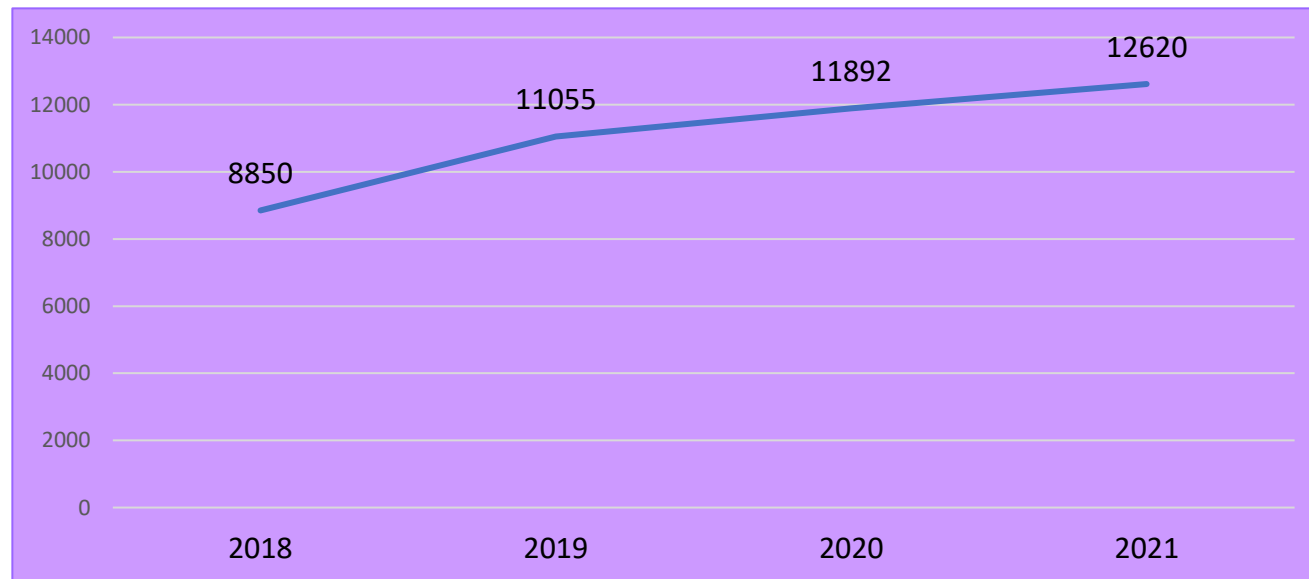

15/agosto/2022

Violencia familiar

Violencia familiar

Comportamiento del delito de violencia familiar en Jalisco (2018-2021)

Durante los últimos cuatro años, en Jalisco se ha presentado un promedio anual de 11,104 casos de violencia familiar.

Violencia familiar

COMPORTAMIENTO DEL DELITO DE VIOLENCIA FAMILIAR EN JALISCO (ENERO 2021-JULIO 2022)

En la entidad se han presentado 7,592 casos en lo que va de 2022, según cifras oficiales.

Fuente: Plataforma de Seguridad Jalisco; última revisión: 15 de agosto de 2022.

Distribución del delito de violencia familiar en Jalisco, según lugar de ocurrencia (enero-julio 2022)

Fuente: Plataforma de Seguridad Jalisco; última revisión: 15 de agosto de 2022.

Municipios de Jalisco con mayor número de casos de violencia familiar (2022)

Fuente: Instituto de Información Estadística y Geográfica de Jalisco (IIEG) del 1 de enero 2022 al 31 de julio de 2022.

Violencia familiar

Análisis por tasa

COMPORTAMIENTO DEL CRECIMIENTO ANUAL DE LA TASA DE VIOLENCIA FAMILIAR EN JALISCO (2018-2021)